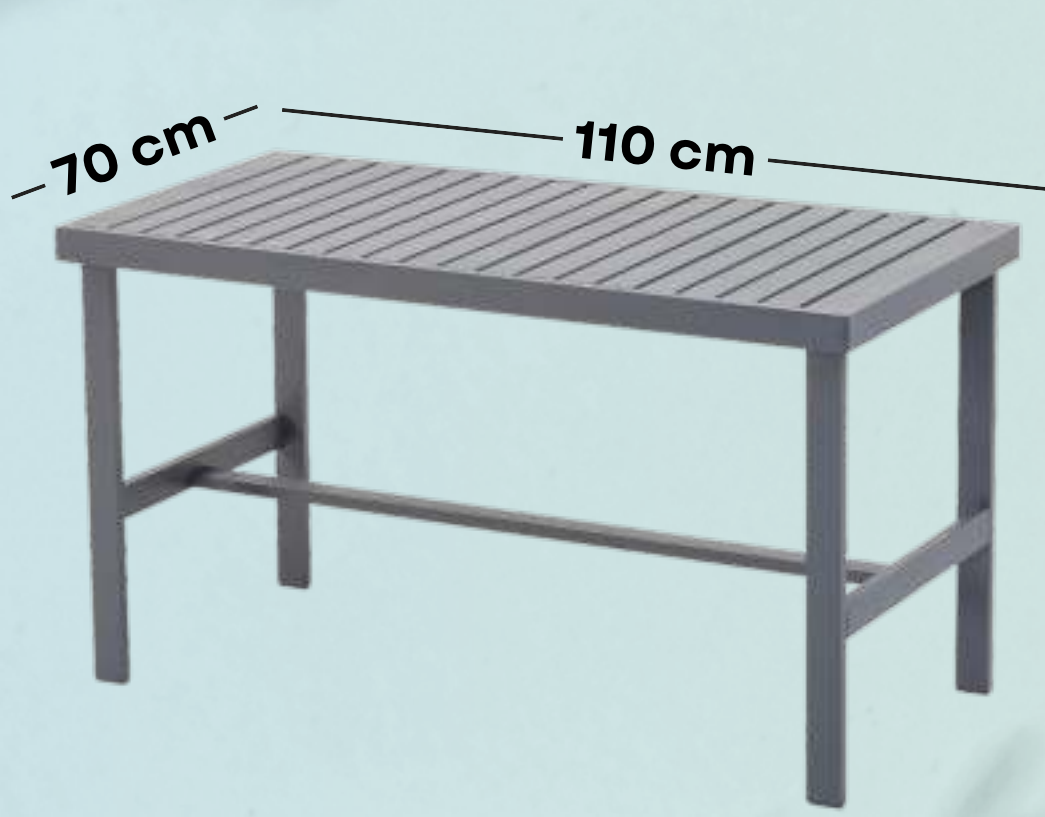

MAC GARDEN SET ALUMINIUM

KG BRUT/NET

38/34

SET

2+1+1+TABLE

CONT 40 HC.

110 PCS.

TRUCK

150 PCS.

BOX DIM'S

1. <u>BOX</u>	24*24*4 CM
2. <u>BOX</u>	26*19*5 CM
3. <u>BOX</u>	24*46*4 CM
4. <u>BOX</u>	26*19*8 CM
5. <u>BOX</u>	24*47*4 CM