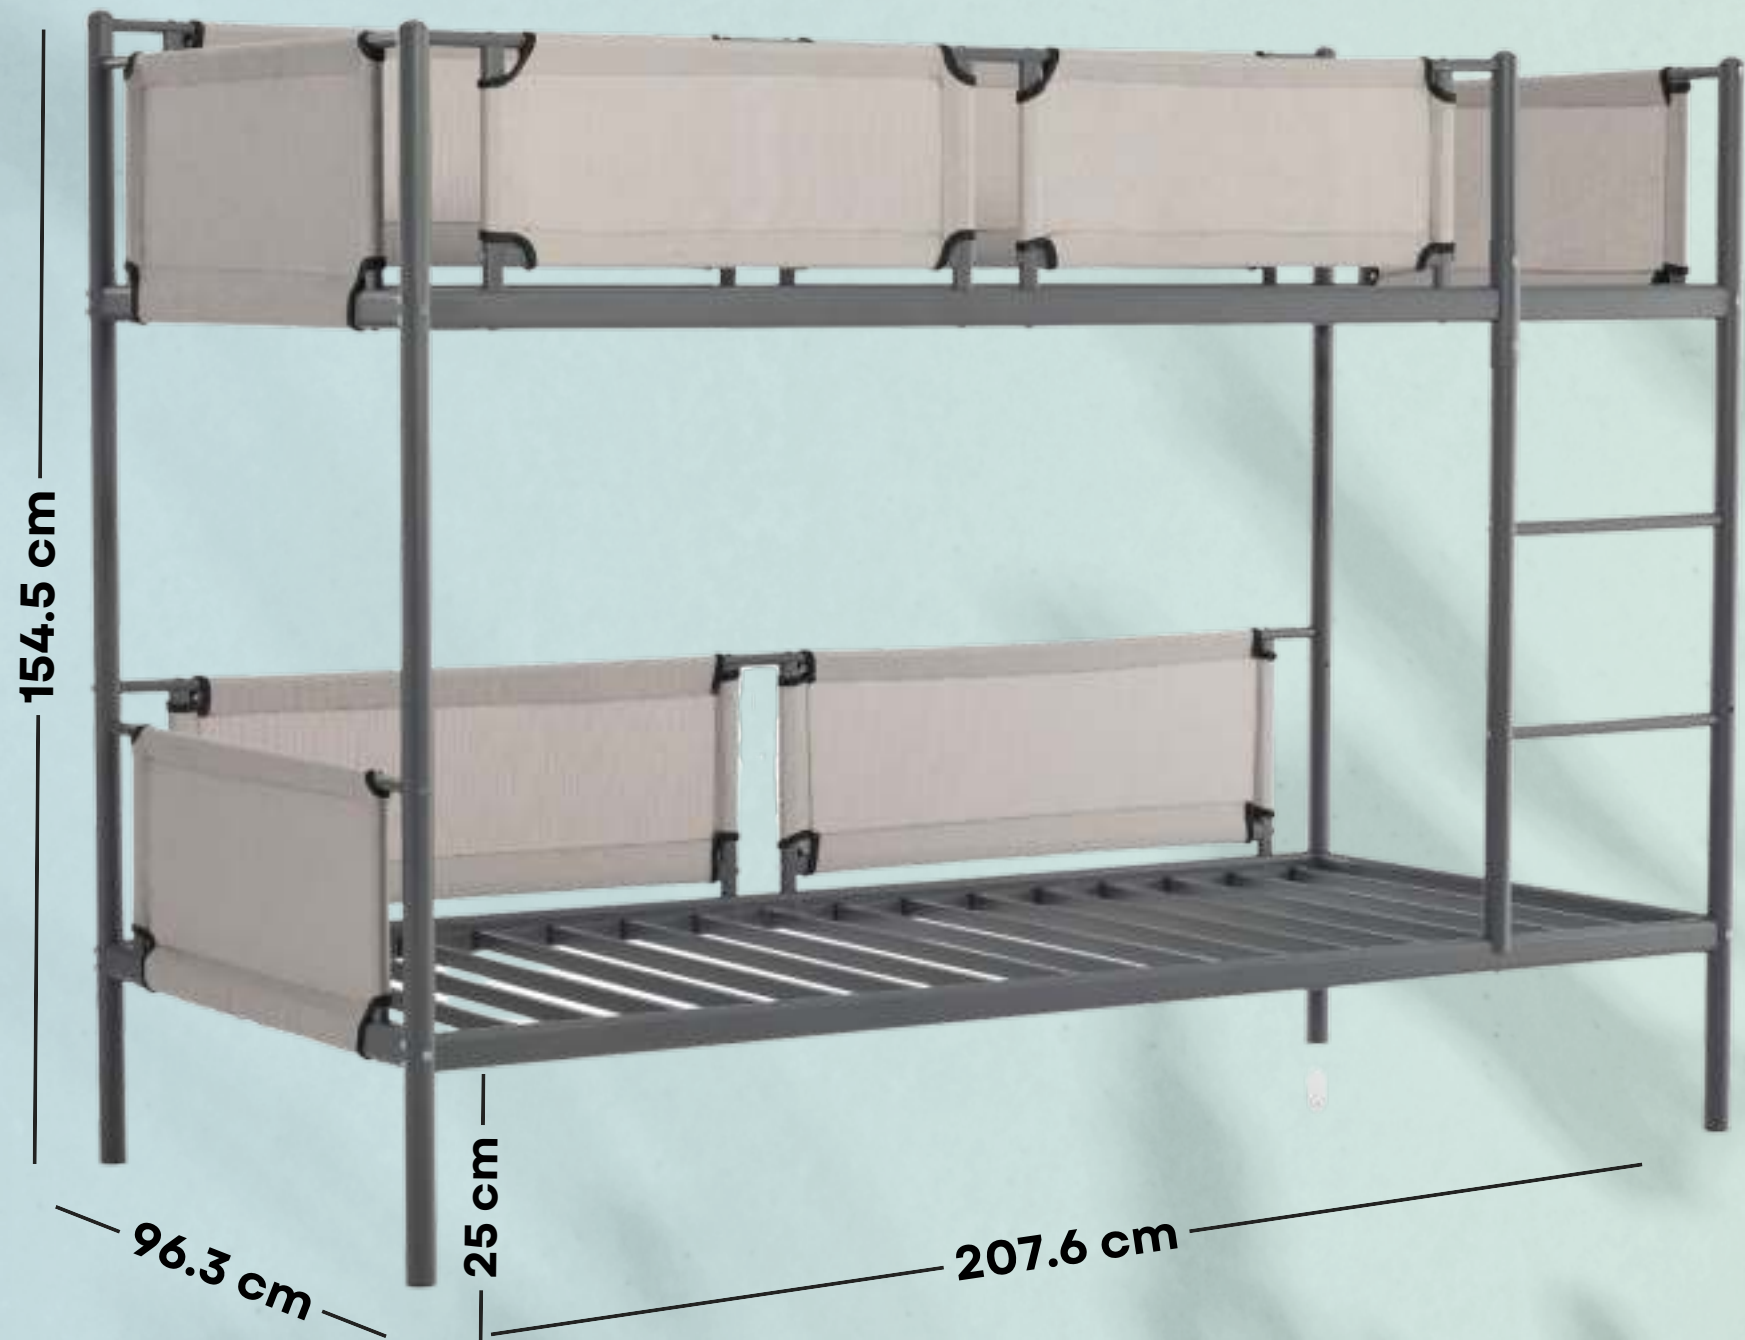

badu

BUNK

KG BRUT/NET

44/42

SET

1+1

CONT 40 HC.

550 PCS.

TRUCK

675 PCS.

PRODUCT DIM

90*200*25 CM

BOX DIM.

20*41*202 CM

8 BUNK RANZA