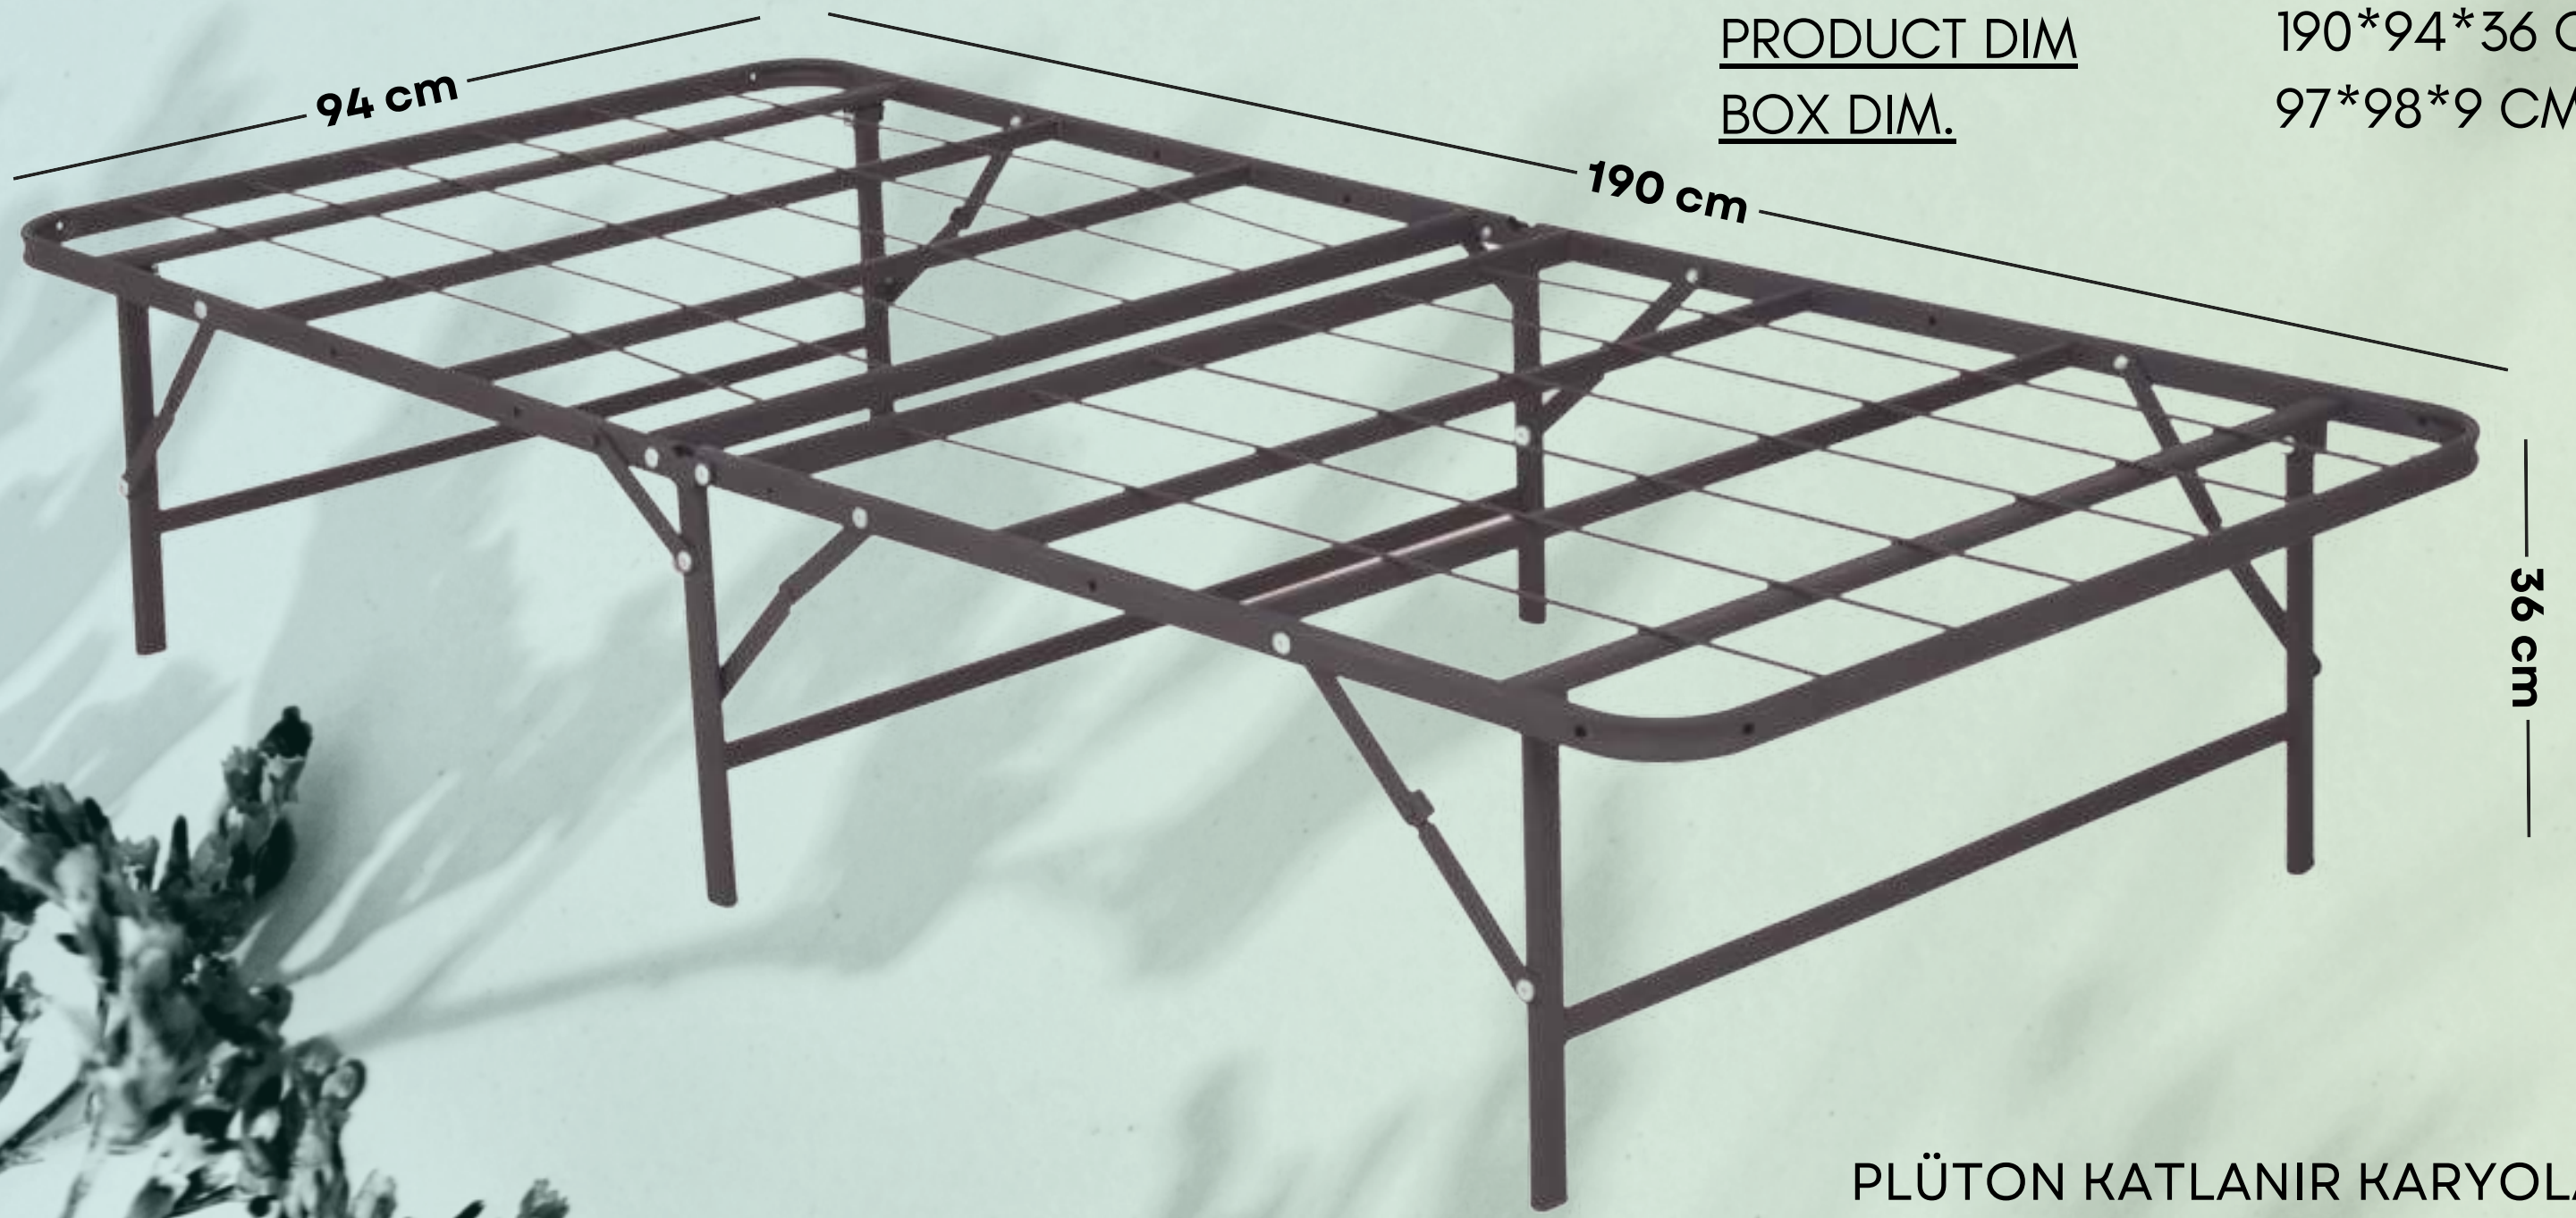

200 cm

36 cm

6 SATÜRN ÇİFT KİŞİLİK KATLANIR KARYOLA

**PLUTON SINGLE BED FRAME**

<u>KG BRUT/NET</u>	10.26/8.85
<u>SET</u>	1
<u>CONT 40 HC.</u>	820 PCS.
<u>TRUCK</u>	980 PCS.
<u>PRODUCT DIM</u>	190*94*36 CM
<u>BOX DIM.</u>	97*98*9 CM